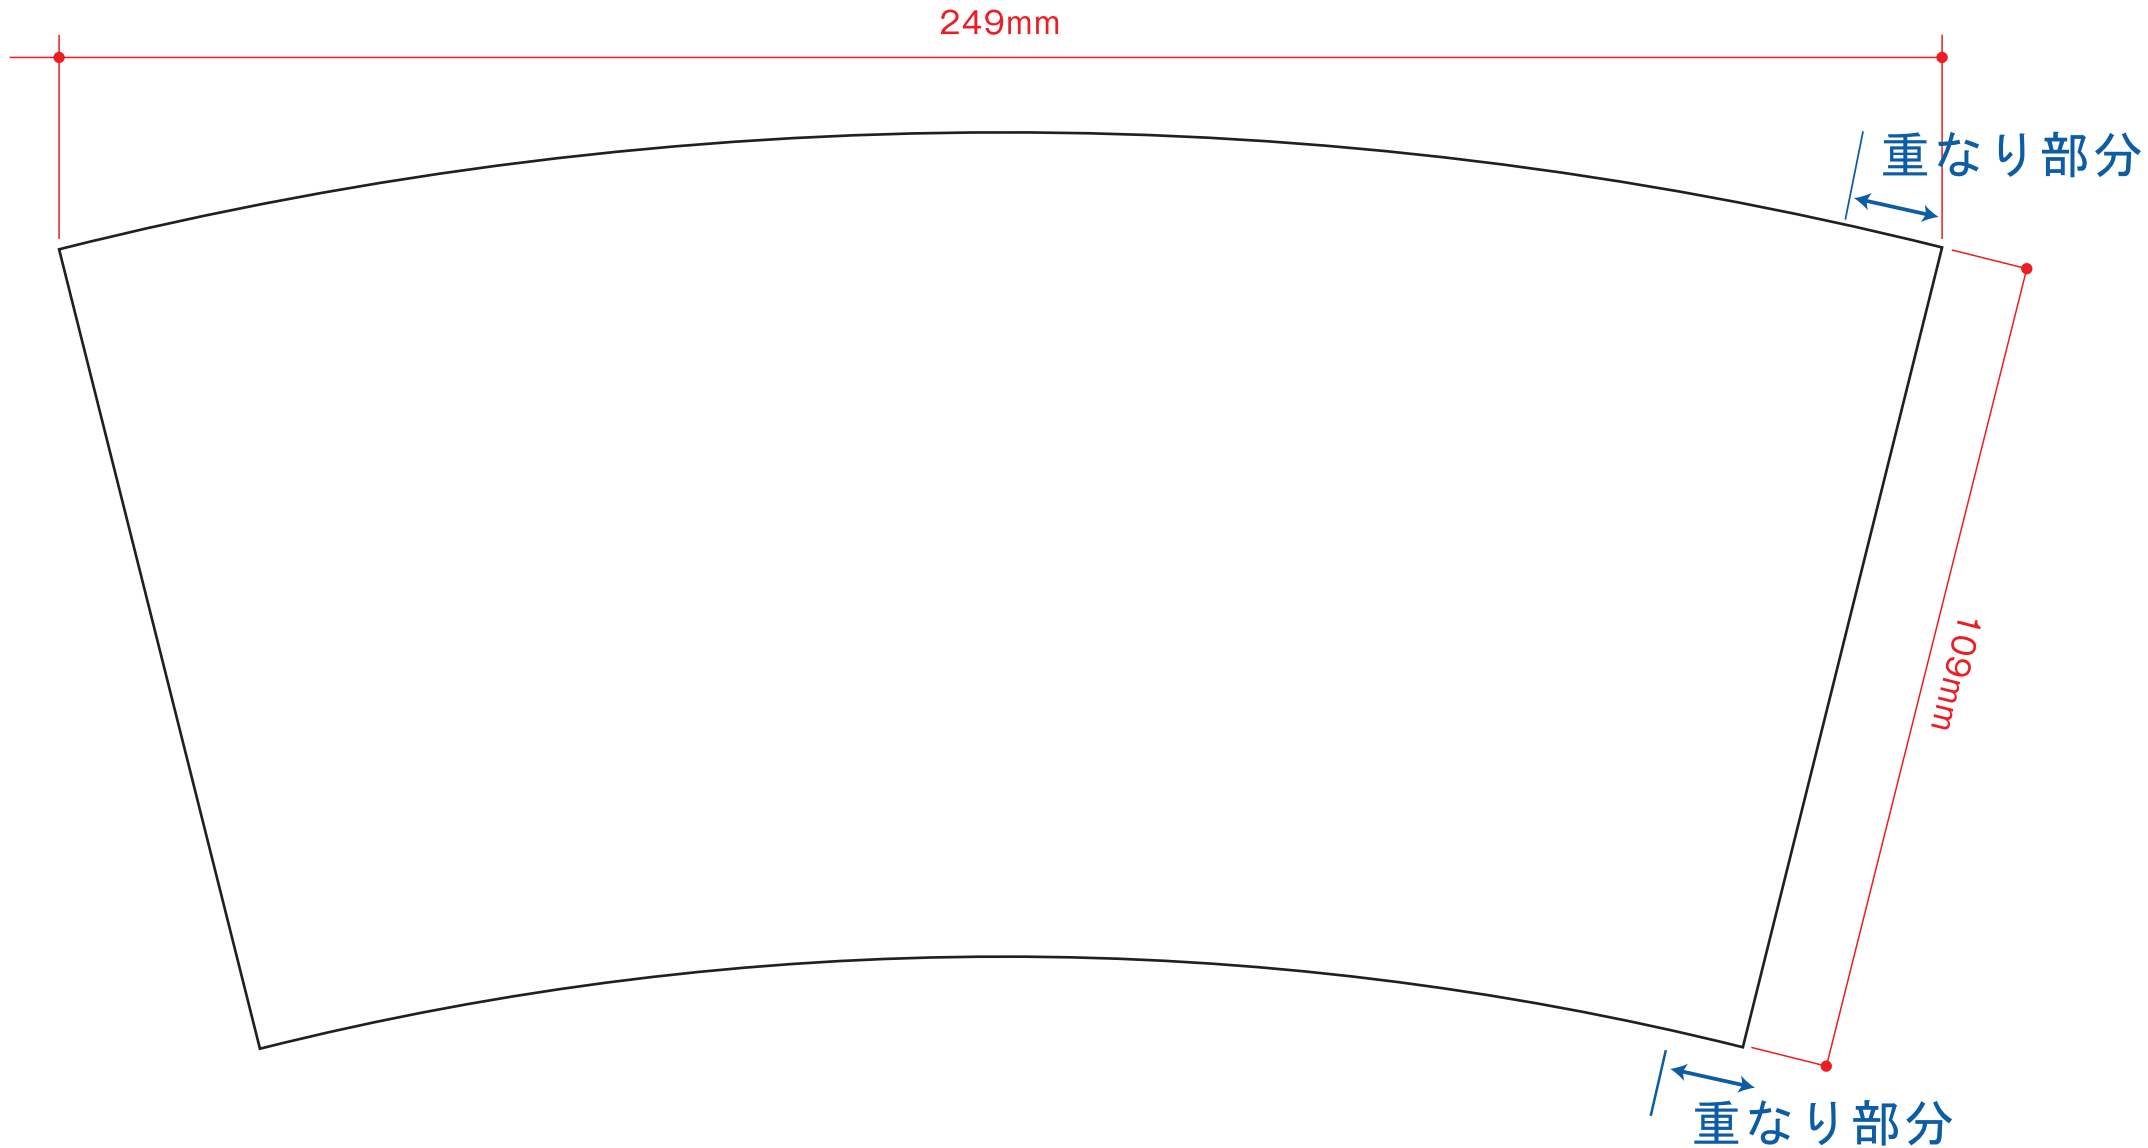

学校様 オリジナルデザインタンブラー 350ml 台紙印刷

※背景デザインは、枠まで描いてください。

※切れてはいけないイラスト・文字・写真などは、端から約3mm以内と、重なり部分には描かないでください。

■キャラクター・有名なロゴ・ホームページ画像等の著作権のあるデザインはプリントできません。

アスフィール株式会社