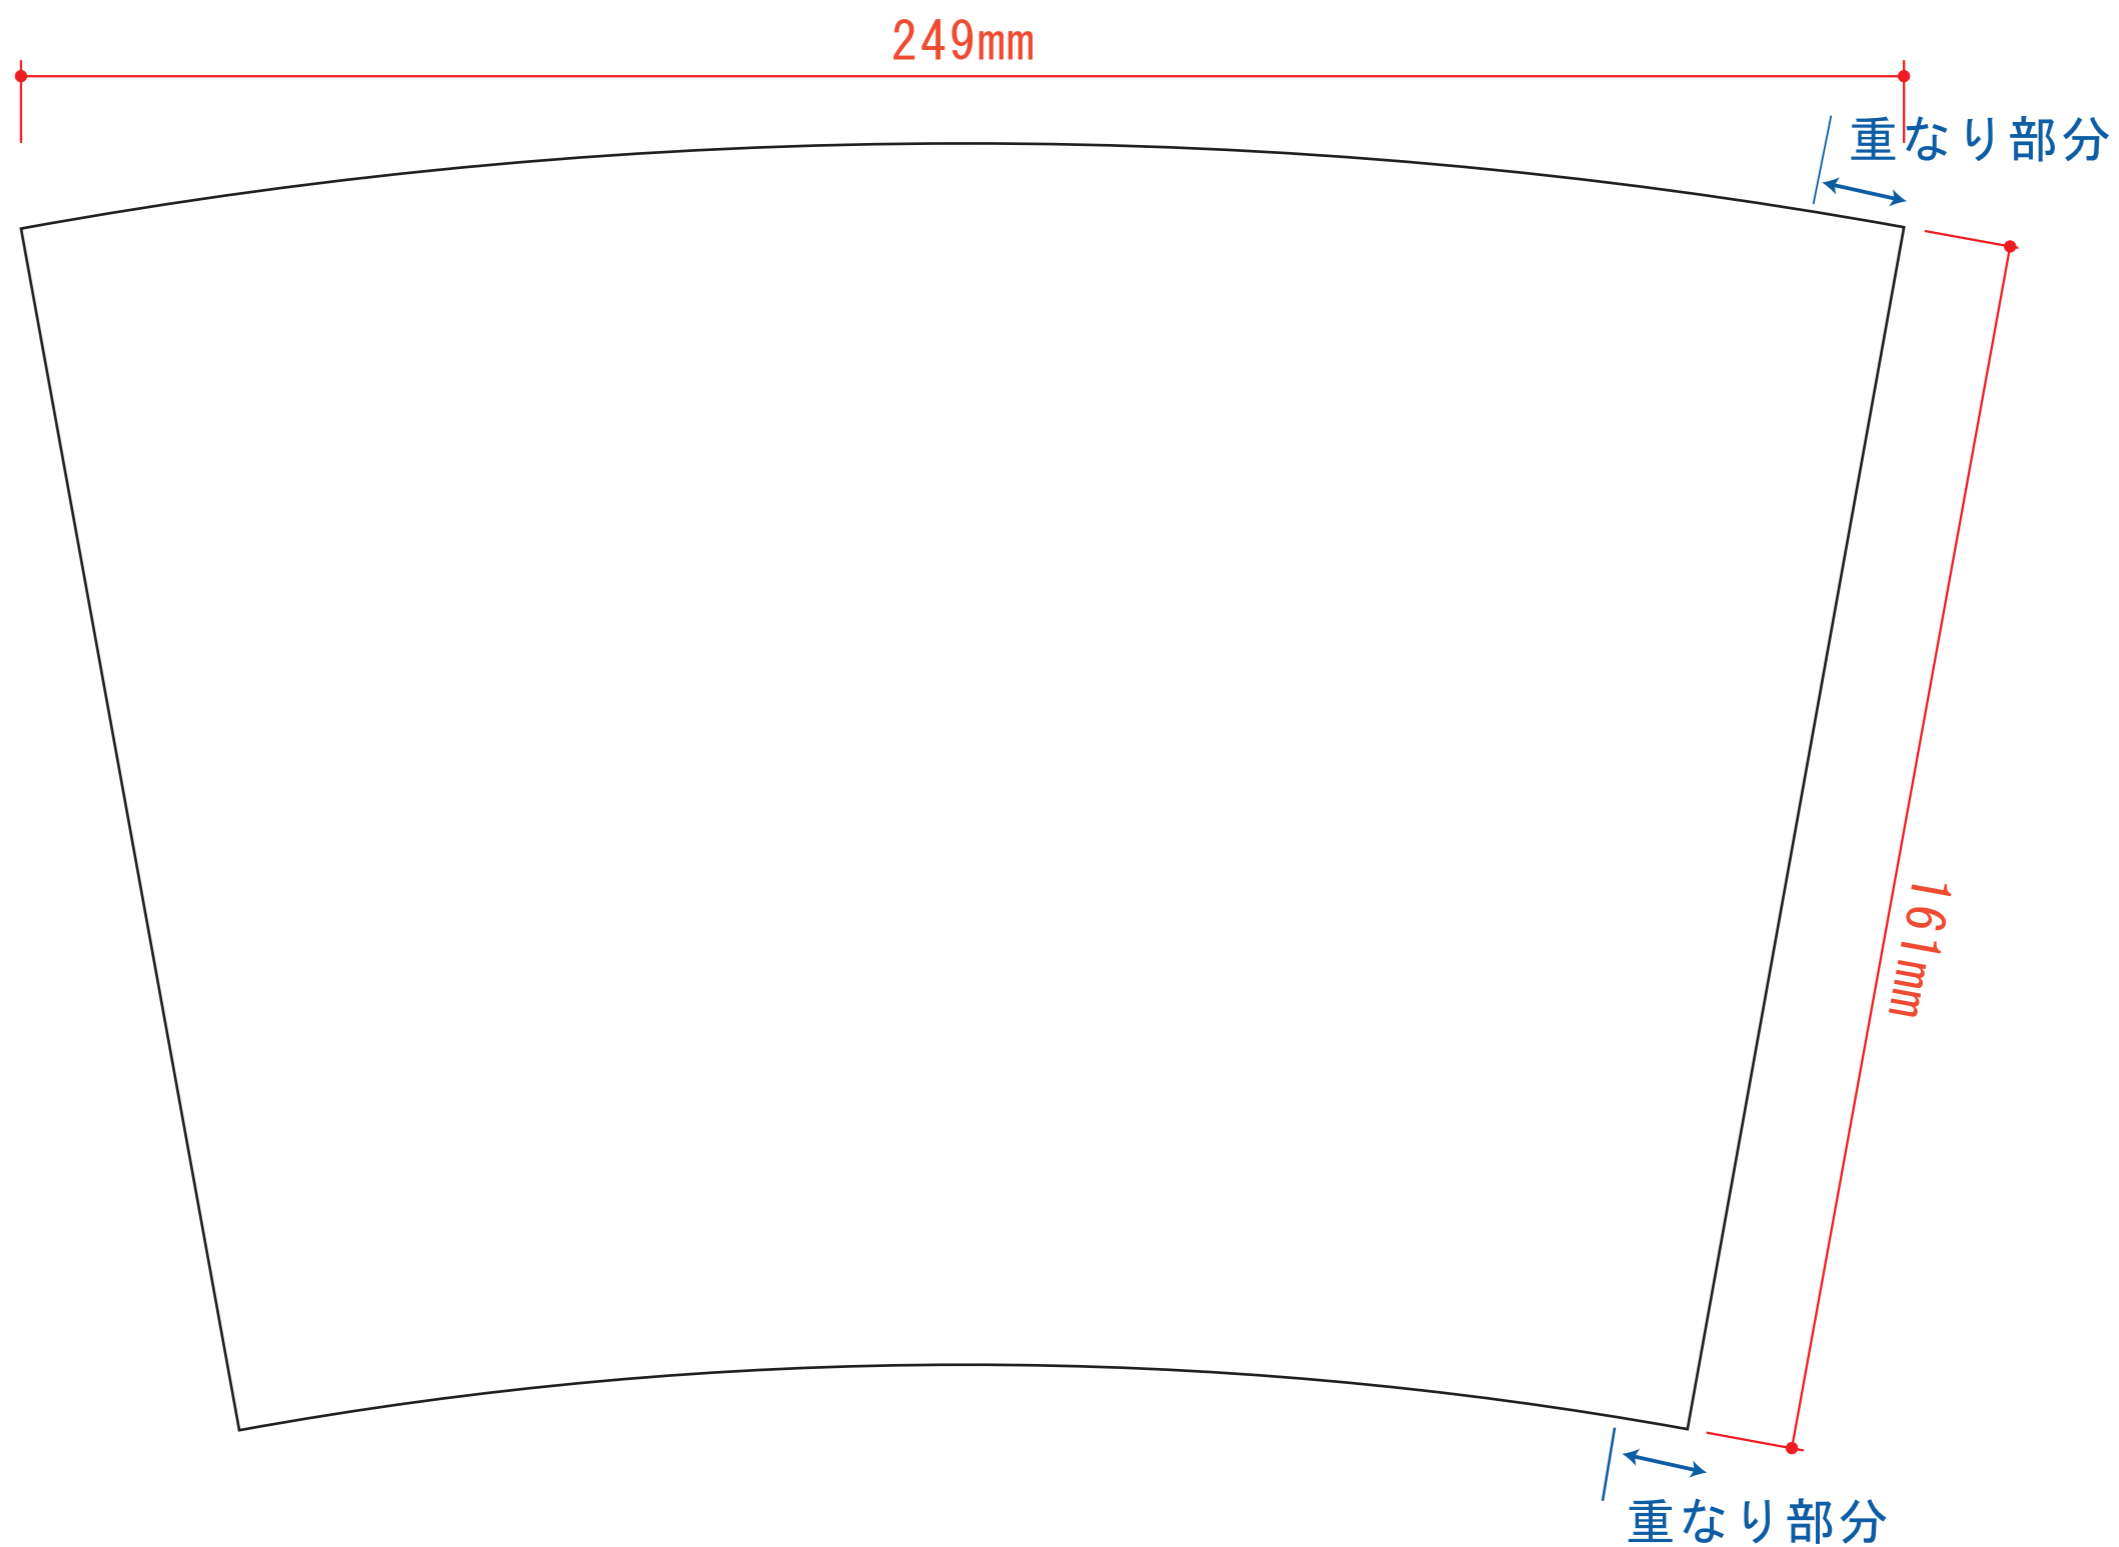

学校様 オリジナルデザインタンブラー 500ml 台紙印刷

※背景デザインは、枠まで描いてください。

※切れてはいけないイラスト・文字・写真などは、端から約3mm以内と、重なり部分には描かないでください。

■キャラクター・有名なロゴ・ホームページ画像等の著作権のあるデザインはプリントできません。

アスフィール株式会社